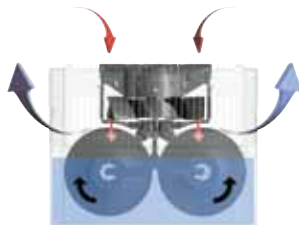

Funktionsweise:

Der Venta-Luftwäscher arbeitet ohne Filtermatten. Schlechte Raumluft wird in das Gerät geleitet und durch einen Plattenstapel geführt, der im Wasser rotiert. Die Luft wird also regelrecht gewaschen. Selbst kleinste Partikel bis 10 µm (10/1000 Millimeter) werden im Wasser gebunden. Gleichzeitig wird an den Tauscherflächen reines Wasser verdunstet und zwar nach der anerkannt besten Methode der Kaltverdunstung.